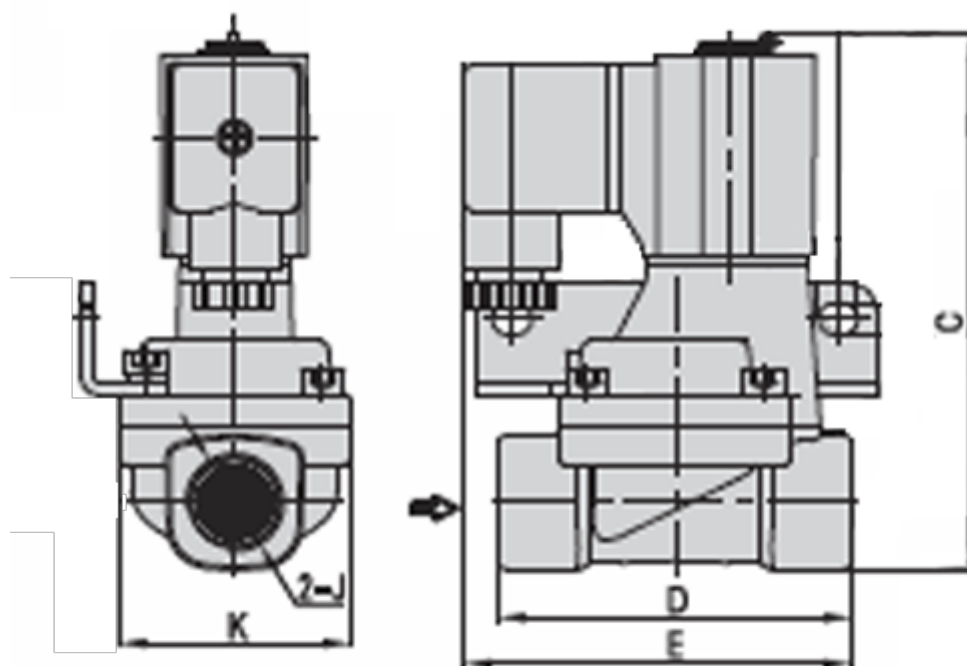

Varenummer: 582W25025EG

Beskrivelse: Fluid ventil - 2/2 NC, 2W25025EG - 24VAC  
port 1" - Lysning 25 intern pilot, messing

## Mål

C = 124.0

D = 92

E = 81.0

J = G 1"

K = 59